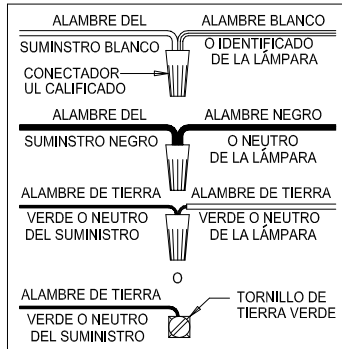

CAUTION - All glass is fragile, use care when handling Glass component(s) and or Lamp(s).

WARNING - This product contains chemicals known to the State of California to cause cancer, birth defects and /or other reproductive harm. Thoroughly wash hands after installing, handling, cleaning, or otherwise touching this product.

Instrucciones de ensamblaje e instalación

Precaución: Lea cuidadosamente las instrucciones y desconecte la electricidad del cortacircuitos principal antes de iniciar la instalación.

ADVERTENCIA - Si usa algún dispositivo especial de control con este aparato de luz, siga las instrucciones cuidadosamente para asegurar la completa conformidad con los requisitos N.E.C. Si existe alguna duda, contacte un electricista calificado.

PRECAUCIÓN - El vidrio es frágil; tenga cuidado al manipular la(s) bombilla(s) y los otros componentes de vidrio.

ADVERTENCIA - Este producto contiene sustancias químicas que según el Estado de California causa cáncer, defectos de nacimiento y (o) daño al sistema reproductor. Lavarse bien las manos después de instalar, manipular, limpiar o tocar de manera alguna este producto.