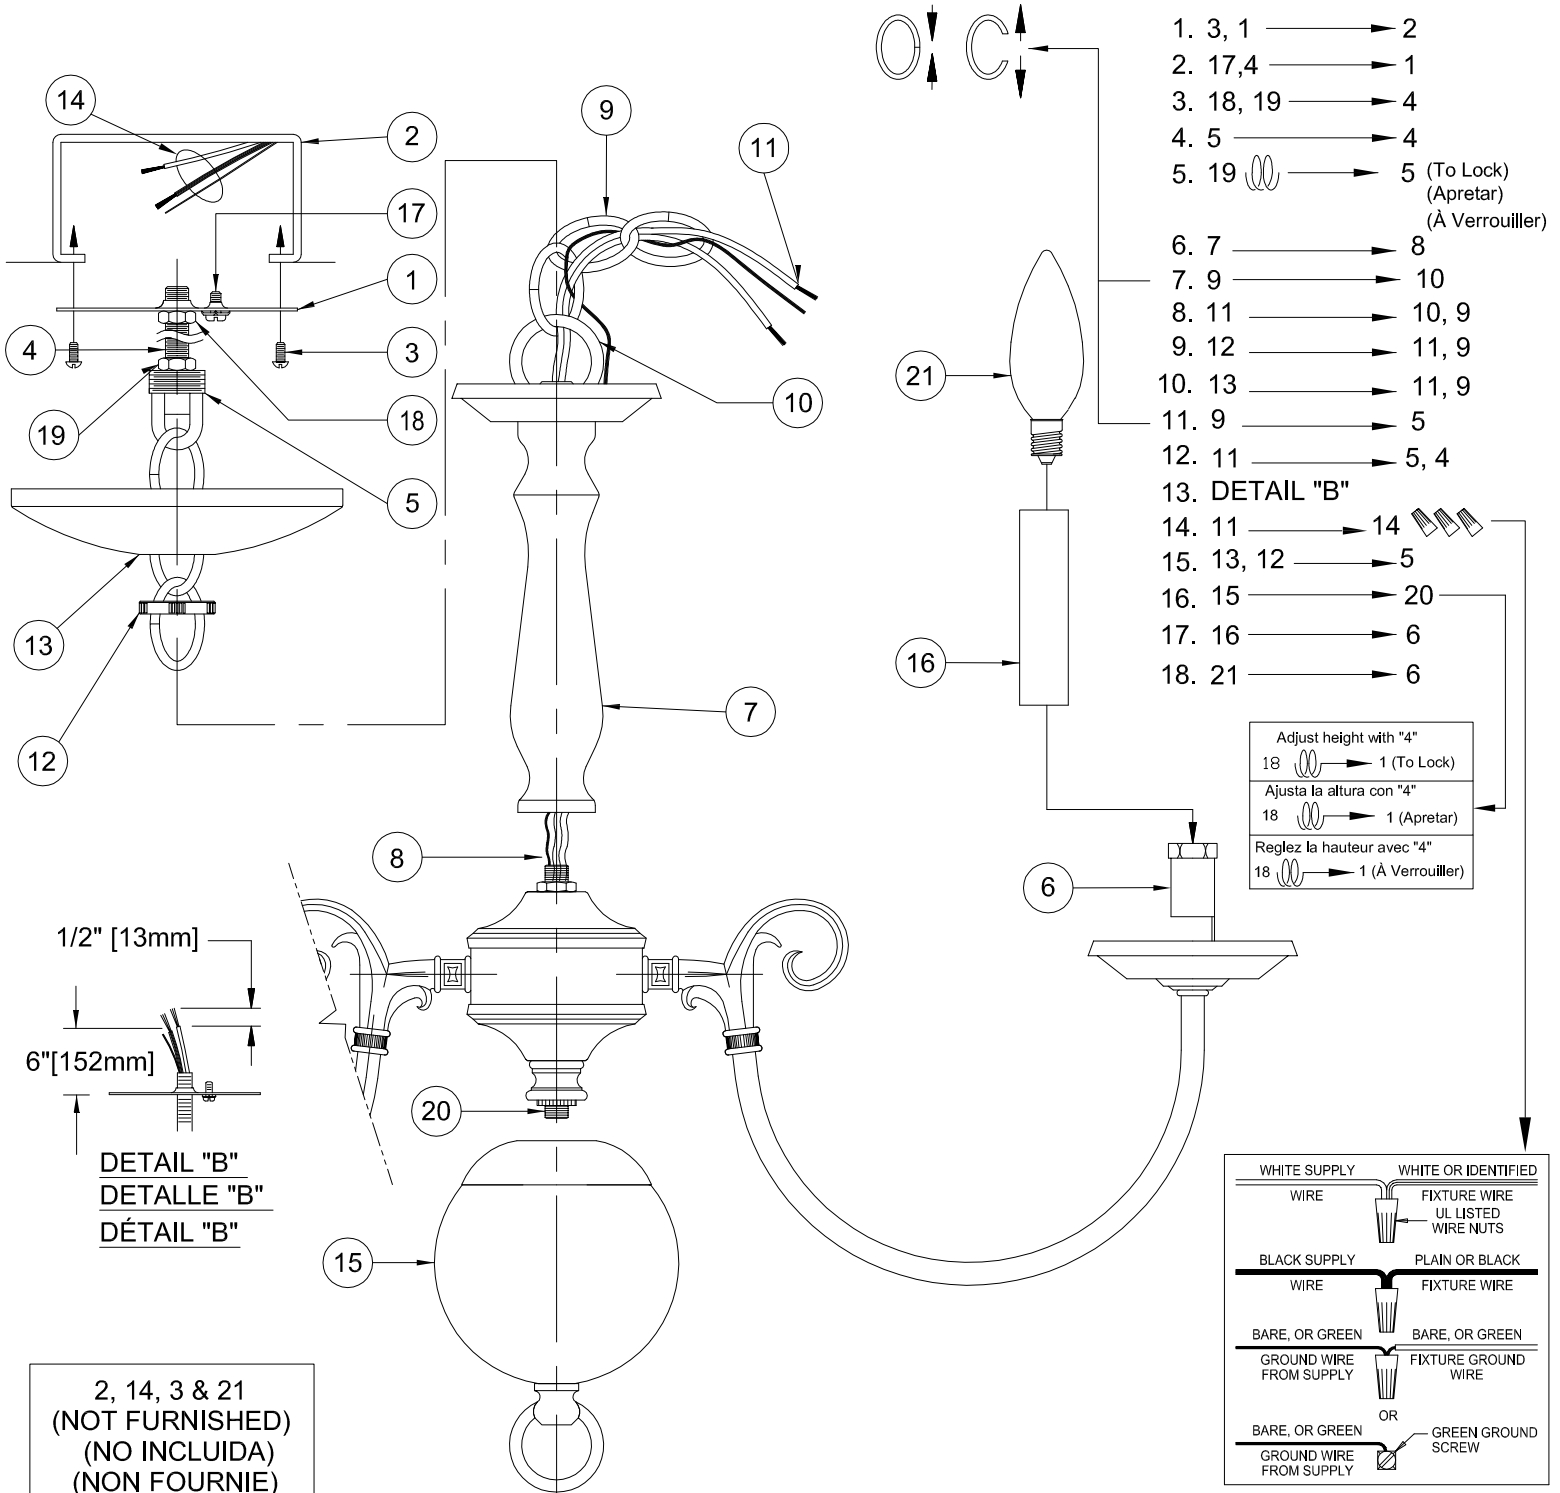

Assembly & Installation Instructions

CAUTION: Read instructions carefully and turn electricity off at main circuit breaker panel before beginning installation.

4346, 4347, & 4348

WARNING - If any Special Control Devices are used with this Fixture, Follow the Instructions Carefully to assure full compliance with N.E.C. requirements. If there are any questions, contact a Qualified Electrical Contractor.

Instrucciones de ensamblaje e instalación

Precaución: Lea cuidadosamente las instrucciones y desconecte la electricidad del cortacircuitos principal antes de iniciar la instalación.

ADVERTENCIA - Si usa algún dispositivo especial de control con este aparato de luz, siga las instrucciones cuidadosamente para asegurar la completa conformidad con los requisitos N.E.C. Si existe alguna duda, contacte un electricista calificado.